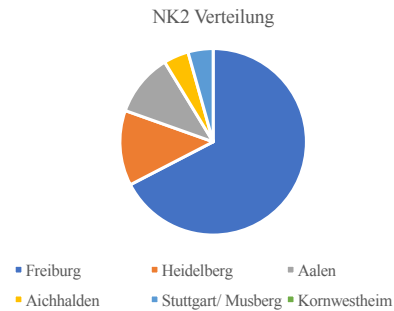

## Landeskader - Stützpunktverteilung

	Stützpunkt	Anzahl Athleten
<b>Landeskader - Gesamt -</b>	Freiburg	25,5
	Heidelberg	14
	Aalen	5,5
	Aichhalden	4
	Stuttgart/ Musberg	4
	Kornwestheim	7
		<b>60</b>

<b>NK2 Athleten</b>	Freiburg	15,5
	Heidelberg	3
	Aalen	2,5
	Aichhalden	1
	Stuttgart/ Musberg	1
	Kornwestheim	
		<b>23</b>

<b>LK Athleten</b>	Freiburg	10
	Heidelberg	11
	Aalen	3
	Aichhalden	3
	Stuttgart/ Musberg	3
	Kornwestheim	7
		<b>37</b>