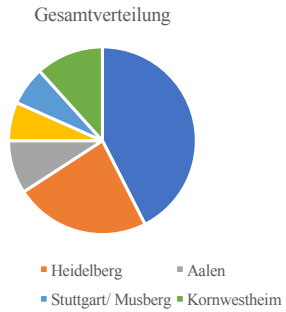

## Landeskader - Stützpunktverteilung

	Stützpunkt	Anzahl Athleten
<b>Landeskader - Gesamt -</b>	Freiburg	25,5
	Heidelberg	14
	Aalen	5,5
	Aichhalden	4
	Stuttgart/ Musberg	4
	Kornwestheim	7
		<b>60</b>

<b>NK2 Athleten</b>	Freiburg	15,5
	Heidelberg	3
	Aalen	2,5
	Aichhalden	1
	Stuttgart/ Musberg	1
	Kornwestheim	
		<b>23</b>

<b>LK Athleten</b>	Freiburg	10
	Heidelberg	11
	Aalen	3
	Aichhalden	3
	Stuttgart/ Musberg	3
	Kornwestheim	7
		<b>37</b>